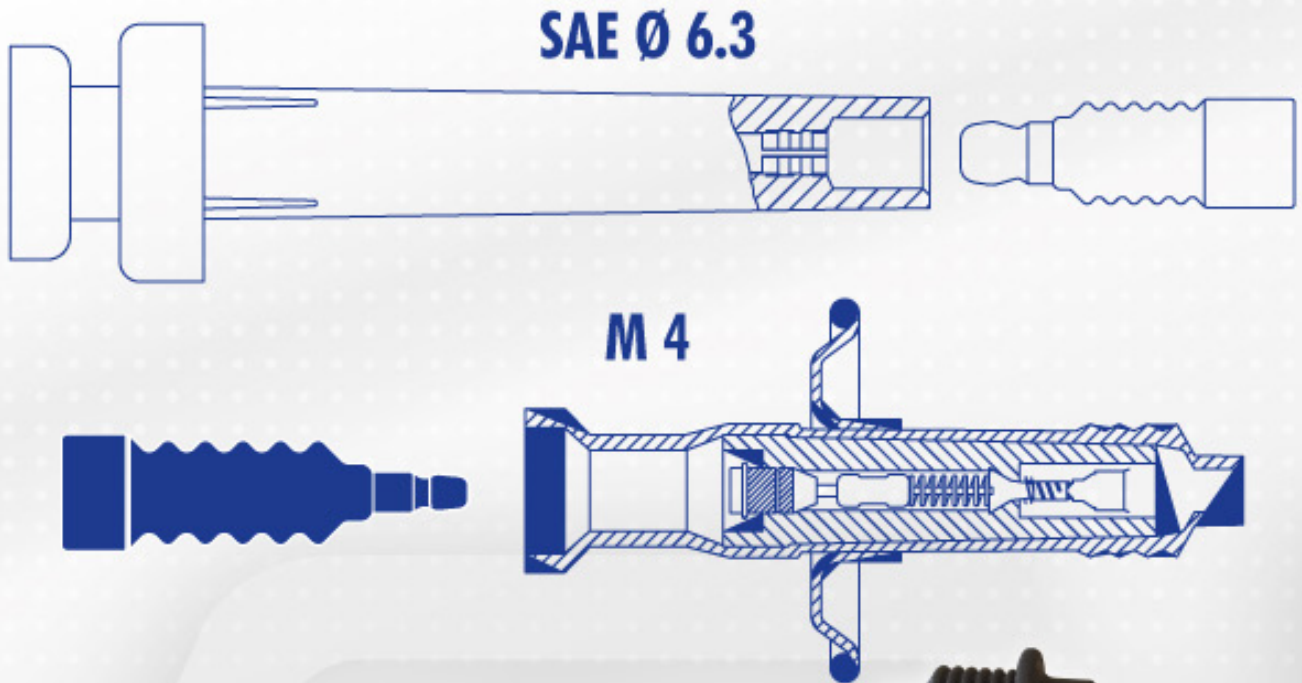

# CONECTORES

ENTRE EL CABLE DE ENCENDIDO Y BUJÍAS.

Para la conexión entre el cable de encendido y la bujía hay dos tipos diferentes de contactos: