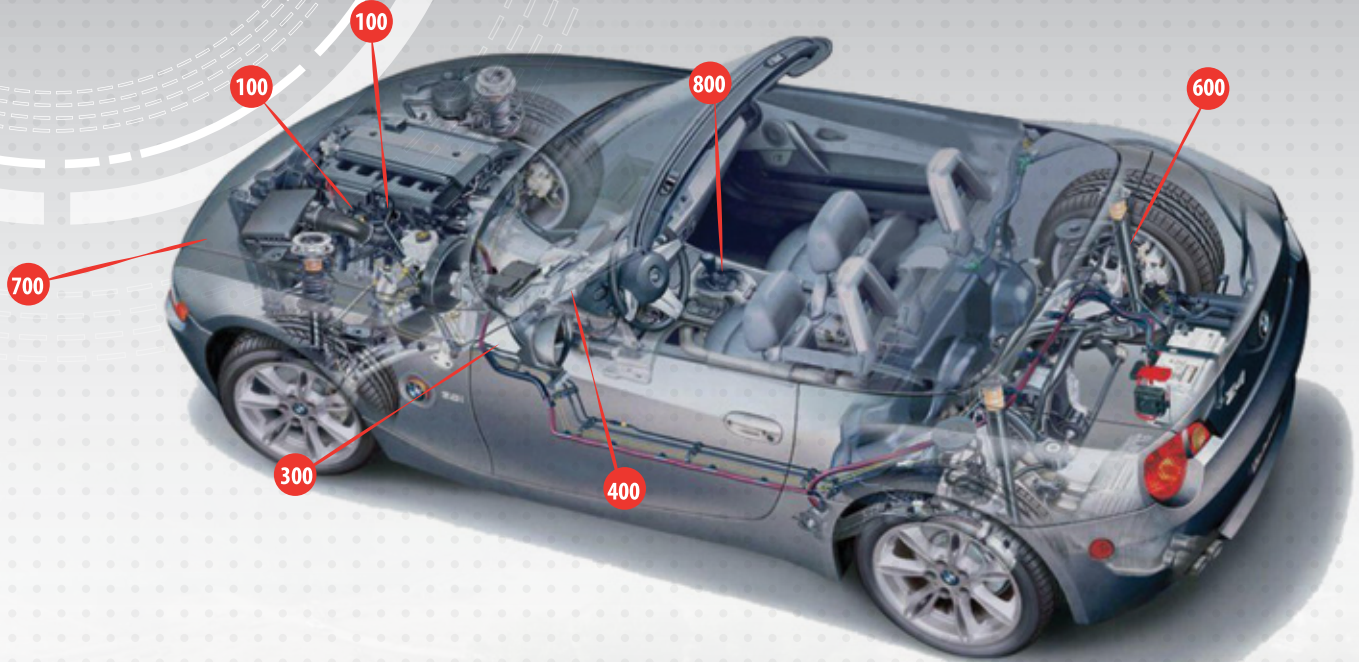

SERIE 600 FRENO DE ESTACIONAMIENTO

SERIE 700 CABLE LIBERADOR

SERIE 800 CABLE SELECTOR DE VELOCIDADES

Nuestra Planta de producción en Alfajayucan, Hgo.

CABLES DE CONTROL DE MANDO

CONTROL CABLE

Pág	Marca	Pág	Marca	Indice / Index
13	ACURA	44	LINCOLN	
13	AMERICAN MOTORS (VAM)	44	MASA	
13	AUDI	44	MASTRETTA	
13	BUICK	44	MAZDA	
15	CADILLAC	45	MERCURY	
15	CHEVROLET	46	MERKUR	
22	CHRYSLER	46	MITSUBISHI	
24	CUMMINS	47	NAVISTAR	
24	DAEWOO	47	NISSAN	
25	DAIHATSU	50	OLDSMOBILE	
25	DINA	52	OPEL	
26	DODGE	52	PERKINS	
32	EAGLE	52	PEUGEOT	
32	FAMSA	52	PLYMOUTH	
32	FAW	54	PONTIAC	
32	FIAT	56	RENAULT	
32	FORD	57	SATURN	
38	FOTON	57	SCANIA	
38	GENERAL MOTORS	57	SEAT	
38	GEO	58	SKODA	
38	GMC	58	SUBARU	
40	HINO	58	SUZUKI	
41	HONDA	59	TOYOTA	
41	HUMMER	60	UNIVERSAL	
41	HYUNDAI	60	VOLKSWAGEN	
42	ISUZU	65	VOLVO	
43	JEEP	65	YUGO	
43	KENWORTH			
43	KIA			