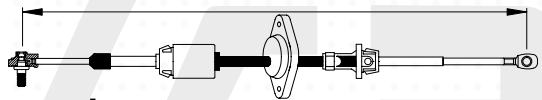

Todas las imágenes mostradas son representativas y podrían presentar variantes.

CABLES SELECTOR DE VELOCIDADES

TRANSIFT CABLES

DIAGRAMA | No. CAHSA

8S040 | FO828

8S041 | FN800

8S042 | GM801, GM850

8S043 | GM802, GM806, GM811, GM813, GM814, GM837