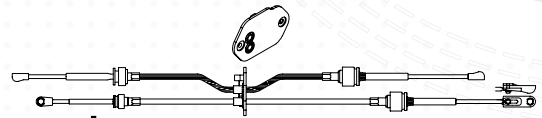

8S030 | FO832