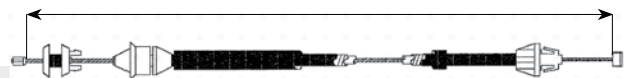

1A014 | CH143, CH156