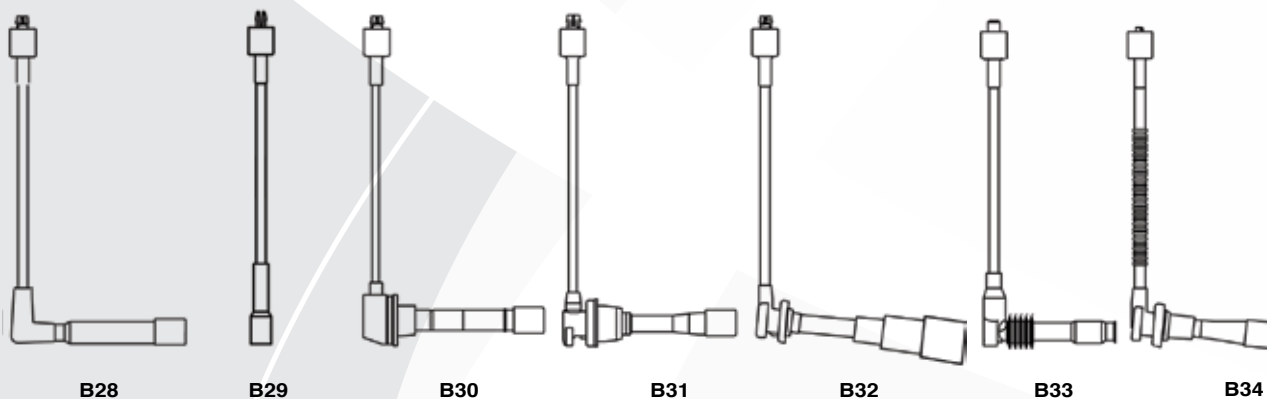

TABLA DE CONVERSIÓN

PULGADAS CÚBICAS A LITROS

Pulg Cúbicas	Litros
61	1.0L
79	1.3L
80	1.3L
85	1.4L
86	1.4L
92	1.5L
98	1.6L
105	1.7L
108	1.8L
110	1.8L
112	1.8L
115	1.9L
116	1.9L
121	2.0L
122	2.0L
124	2.0L
125	2.1L
128	2.1L
134	2.2L
135	2.2L
140	2.3L
144	2.4L
146	2.4L
148	2.4L
150	2.5L
151	2.5L
152	2.5L
153	2.5L
156	2.6L
159	2.6L
167	2.7L
170	2.7L
171	2.8L
173	2.8L
177	2.9L
181	3.0L

Pulg Cúbicas	Litros
182	3.0L
183	3.0L
184	3.0L
189	3.1L
194	3.2L
195	3.2L
196	3.2L
197	3.2L
198	3.2L
199	3.2L
200	3.3L
201	3.3L
204	3.3L
207	3.4L
214	3.5L
215	3.5L
223	3.7L
225	3.7L
229	3.8L
230	3.8L
231	3.8L
232	3.8L
233	3.8L
238	3.9L
239	3.9L
240	3.9L
242	3.9L
243	4.0L
244	4.0L
250	4.1L
252	4.1L
255	4.2L
256	4.2L
258	4.2L
260	4.3L
262	4.3L

Pulg Cúbicas	Litros
265	4.3L
267	4.4L
268	4.5L
273	4.5L
281	4.6L
283	4.6L
285	4.7L
289	4.7L
292	4.8L
294	4.8L
300	4.9L
301	4.9L
302	5.0L
304	5.0L
305	5.0L
307	5.0L
318	5.2L
323	5.3L
326	5.4L
327	5.4L
330	5.4L
340	5.6L
345	5.6L
348	5.7L
350	5.7L
351	5.8L
352	5.8L
359	5.9L
360	5.9L
361	5.9L
364	6.0L
366	6.0L
368	6.0L
370	6.1L
379	6.2L
381	6.2L

Pulg Cúbicas	Litros
383	6.3L
389	6.4L
390	6.4L
391	6.4L
392	6.4L
396	6.5L
400	6.6L
401	6.6L
402	6.6L
403	6.6L
404	6.7L
409	6.7L
410	6.7L
413	6.7L
415	6.8L
420	6.9L
425	7.0L
426	7.0L
427	7.0L
428	7.0L
429	7.0L
430	7.0L
432	7.1L
440	7.2L
446	7.3L
454	7.4L
455	7.5L
460	7.5L
462	7.5L
472	7.7L
475	7.7L
477	7.8L
478	7.8L
488	8.0L
496	8.1L

"Importante: La información indicada en esta publicación, ha sido obtenida por fuentes confiables y oficiales, consideramos que es correcta, sin embargo no asumimos ninguna responsabilidad por errores, cambios, omisiones o daños que resultaran de estos".

CIRCUITO PARA EXTREMO DE LA BUJÍA

Importante: La información indicada en esta publicación, ha sido obtenida por fuentes confiables y oficiales, consideramos que es correcta, sin embargo no asumimos ninguna responsabilidad por errores, cambios, omisiones o daños que resultaran de estos.