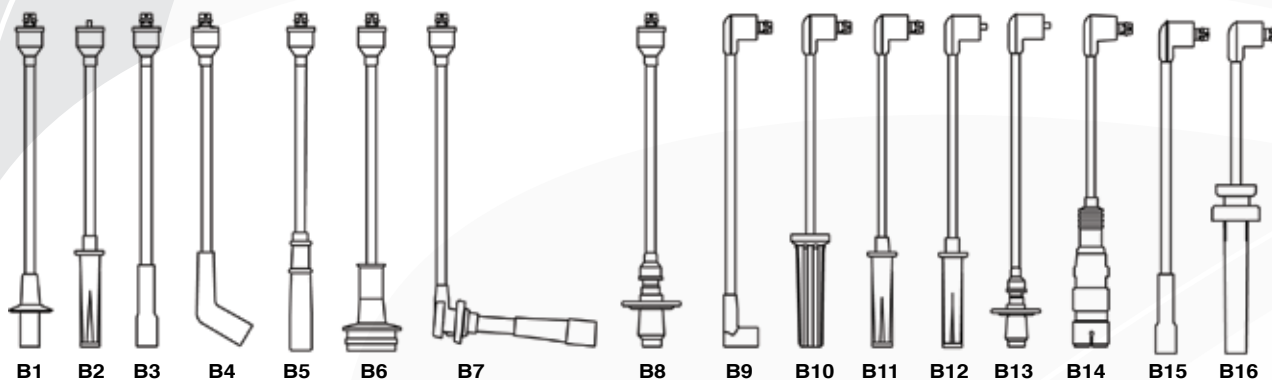

TABLA DE CONVERSIÓN

PULGADAS CÚBICAS A LITROS

Pulg Cúbicas	Litros
61	1.0L
79	1.3L
80	1.3L
85	1.4L
86	1.4L
92	1.5L
98	1.6L
105	1.7L
108	1.8L
110	1.8L
112	1.8L
115	1.9L
116	1.9L
121	2.0L
122	2.0L
124	2.0L
125	2.1L
128	2.1L
134	2.2L
135	2.2L
140	2.3L
144	2.4L
146	2.4L
148	2.4L
150	2.5L
151	2.5L
152	2.5L
153	2.5L
156	2.6L
159	2.6L
167	2.7L
170	2.7L
171	2.8L
173	2.8L
177	2.9L
181	3.0L

Pulg Cúbicas	Litros
182	3.0L
183	3.0L
184	3.0L
189	3.1L
194	3.2L
195	3.2L
196	3.2L
197	3.2L
198	3.2L
199	3.2L
200	3.3L
201	3.3L
204	3.3L
207	3.4L
214	3.5L
215	3.5L
223	3.7L
225	3.7L
229	3.8L
230	3.8L
231	3.8L
232	3.8L
233	3.8L
238	3.9L
239	3.9L
240	3.9L
242	3.9L
243	4.0L
244	4.0L
250	4.1L
252	4.1L
255	4.2L
256	4.2L
258	4.2L
260	4.3L
262	4.3L

Pulg Cúbicas	Litros
265	4.3L
267	4.4L
268	4.5L
273	4.5L
281	4.6L
283	4.6L
285	4.7L
289	4.7L
292	4.8L
294	4.8L
300	4.9L
301	4.9L
302	5.0L
304	5.0L
305	5.0L
307	5.0L
318	5.2L
323	5.3L
326	5.4L
327	5.4L
330	5.4L
340	5.6L
345	5.6L
348	5.7L
350	5.7L
351	5.8L
352	5.8L
359	5.9L
360	5.9L
361	5.9L
364	6.0L
366	6.0L
368	6.0L
370	6.1L
379	6.2L
381	6.2L

Pulg Cúbicas	Litros
383	6.3L
389	6.4L
390	6.4L
391	6.4L
392	6.4L
396	6.5L
400	6.6L
401	6.6L
402	6.6L
403	6.6L
404	6.7L
409	6.7L
410	6.7L
413	6.7L
415	6.8L
420	6.9L
425	7.0L
426	7.0L
427	7.0L
428	7.0L
429	7.0L
430	7.0L
432	7.1L
440	7.2L
446	7.3L
454	7.4L
455	7.5L
460	7.5L
462	7.5L
472	7.7L
475	7.7L
477	7.8L
478	7.8L
488	8.0L
496	8.1L

"Importante: La información indicada en esta publicación, ha sido obtenida por fuentes confiables y oficiales, consideramos que es correcta, sin embargo no asumimos ninguna responsabilidad por errores, cambios, omisiones o daños que resultaran de estos".

CIRCUITO PARA EXTREMO DE LA BUJÍA

Importante: La información indicada en esta publicación, ha sido obtenida por fuentes confiables y oficiales, consideramos que es correcta, sin embargo no asumimos ninguna responsabilidad por errores, cambios, omisiones o daños que resultaran de estos.