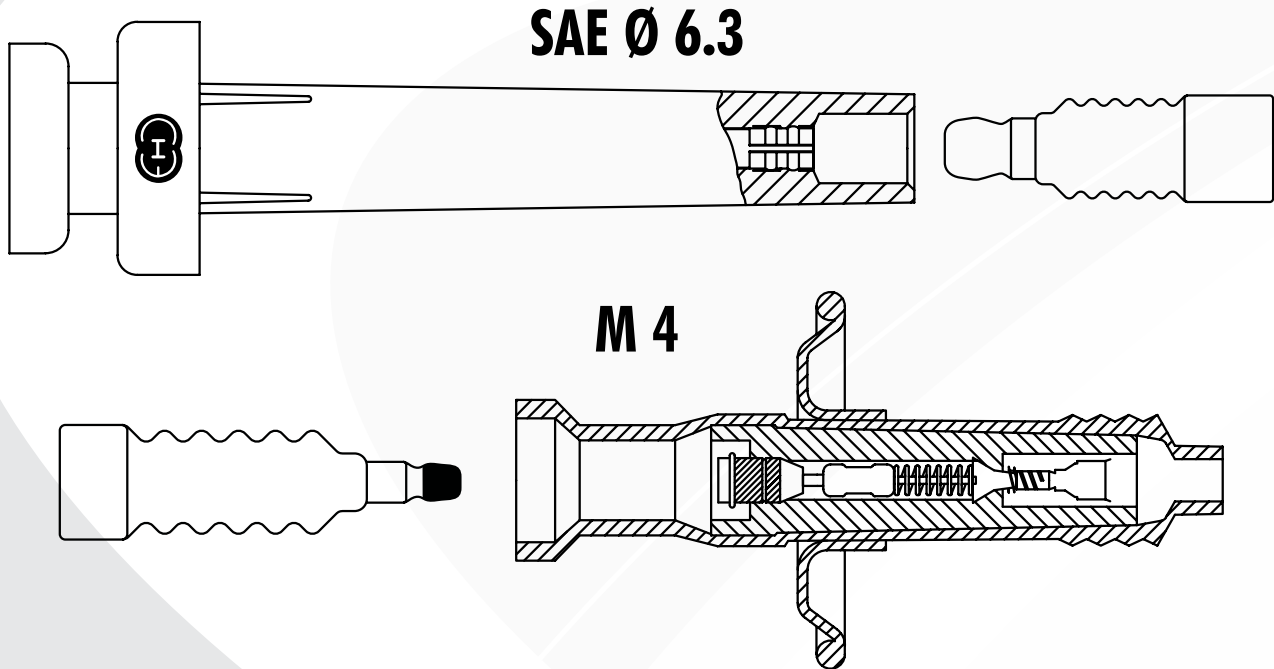

CONECTORES ENTRE EL CABLE DE ENCENDIDO Y BUJÍAS

Para la conexión entre el cable de encendido y la bujía hay dos tipos diferentes de contactos: