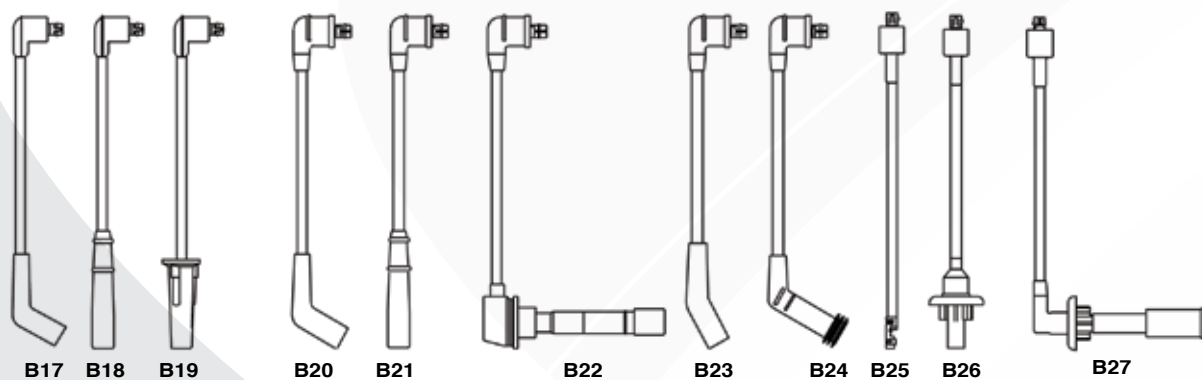

TABLA DE CONVERSIÓN

PULGADAS CÚBICAS A LITROS

Pulg Cúbicas	Litros
61	1.0L
79	1.3L
80	1.3L
85	1.4L
86	1.4L
92	1.5L
98	1.6L
105	1.7L
108	1.8L
110	1.8L
112	1.8L
115	1.9L
116	1.9L
121	2.0L
122	2.0L
124	2.0L
125	2.1L
128	2.1L
134	2.2L
135	2.2L
140	2.3L
144	2.4L
146	2.4L
148	2.4L
150	2.5L
151	2.5L
152	2.5L
153	2.5L
156	2.6L
159	2.6L
167	2.7L
170	2.7L
171	2.8L
173	2.8L
177	2.9L
181	3.0L

Pulg Cúbicas	Litros
182	3.0L
183	3.0L
184	3.0L
189	3.1L
194	3.2L
195	3.2L
196	3.2L
197	3.2L
198	3.2L
199	3.2L
200	3.3L
201	3.3L
204	3.3L
207	3.4L
214	3.5L
215	3.5L
223	3.7L
225	3.7L
229	3.8L
230	3.8L
231	3.8L
232	3.8L
233	3.8L
238	3.9L
239	3.9L
240	3.9L
242	3.9L
243	4.0L
244	4.0L
250	4.1L
252	4.1L
255	4.2L
256	4.2L
258	4.2L
260	4.3L
262	4.3L

Pulg Cúbicas	Litros
265	4.3L
267	4.4L
268	4.5L
273	4.5L
281	4.6L
283	4.6L
285	4.7L
289	4.7L
292	4.8L
294	4.8L
300	4.9L
301	4.9L
302	5.0L
304	5.0L
305	5.0L
307	5.0L
318	5.2L
323	5.3L
326	5.4L
327	5.4L
330	5.4L
340	5.6L
345	5.6L
348	5.7L
350	5.7L
351	5.8L
352	5.8L
359	5.9L
360	5.9L
361	5.9L
364	6.0L
366	6.0L
368	6.0L
370	6.1L
379	6.2L
381	6.2L

Pulg Cúbicas	Litros
383	6.3L
389	6.4L
390	6.4L
391	6.4L
392	6.4L
396	6.5L
400	6.6L
401	6.6L
402	6.6L
403	6.6L
404	6.7L
409	6.7L
410	6.7L
413	6.7L
415	6.8L
420	6.9L
425	7.0L
426	7.0L
427	7.0L
428	7.0L
429	7.0L
430	7.0L
432	7.1L
440	7.2L
446	7.3L
454	7.4L
455	7.5L
460	7.5L
462	7.5L
472	7.7L
475	7.7L
477	7.8L
478	7.8L
488	8.0L
496	8.1L

"Importante: La información indicada en esta publicación, ha sido obtenida por fuentes confiables y oficiales, consideramos que es correcta, sin embargo no asumimos ninguna responsabilidad por errores, cambios, omisiones o daños que resultaran de estos".

CIRCUITO PARA EXTREMO DE LA BUJÍA

Importante: La información indicada en esta publicación, ha sido obtenida por fuentes confiables y oficiales, consideramos que es correcta, sin embargo no asumimos ninguna responsabilidad por errores, cambios, omisiones o daños que resultaran de estos.