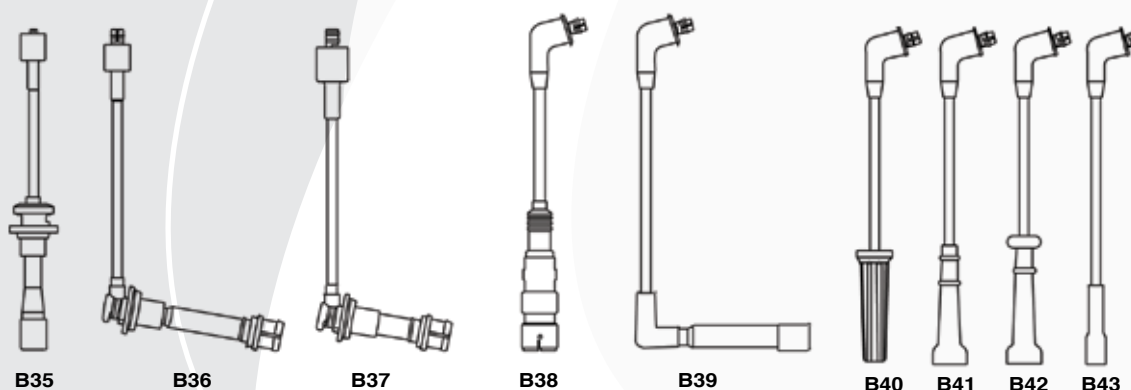

TABLA DE CONVERSIÓN

PULGADAS CÚBICAS A LITROS

Pulg Cúbicas	Litros
61	1.0L
79	1.3L
80	1.3L
85	1.4L
86	1.4L
92	1.5L
98	1.6L
105	1.7L
108	1.8L
110	1.8L
112	1.8L
115	1.9L
116	1.9L
121	2.0L
122	2.0L
124	2.0L
125	2.1L
128	2.1L
134	2.2L
135	2.2L
140	2.3L
144	2.4L
146	2.4L
148	2.4L
150	2.5L
151	2.5L
152	2.5L
153	2.5L
156	2.6L
159	2.6L
167	2.7L
170	2.7L
171	2.8L
173	2.8L
177	2.9L
181	3.0L

Pulg Cúbicas	Litros
182	3.0L
183	3.0L
184	3.0L
189	3.1L
194	3.2L
195	3.2L
196	3.2L
197	3.2L
198	3.2L
199	3.2L
200	3.3L
201	3.3L
204	3.3L
207	3.4L
214	3.5L
215	3.5L
223	3.7L
225	3.7L
229	3.8L
230	3.8L
231	3.8L
232	3.8L
233	3.8L
238	3.9L
239	3.9L
240	3.9L
242	3.9L
243	4.0L
244	4.0L
250	4.1L
252	4.1L
255	4.2L
256	4.2L
258	4.2L
260	4.3L
262	4.3L

Pulg Cúbicas	Litros
265	4.3L
267	4.4L
268	4.5L
273	4.5L
281	4.6L
283	4.6L
285	4.7L
289	4.7L
292	4.8L
294	4.8L
300	4.9L
301	4.9L
302	5.0L
304	5.0L
305	5.0L
307	5.0L
318	5.2L
323	5.3L
326	5.4L
327	5.4L
330	5.4L
340	5.6L
345	5.6L
348	5.7L
350	5.7L
351	5.8L
352	5.8L
359	5.9L
360	5.9L
361	5.9L
364	6.0L
366	6.0L
368	6.0L
370	6.1L
379	6.2L
381	6.2L

Pulg Cúbicas	Litros
383	6.3L
389	6.4L
390	6.4L
391	6.4L
392	6.4L
396	6.5L
400	6.6L
401	6.6L
402	6.6L
403	6.6L
404	6.7L
409	6.7L
410	6.7L
413	6.7L
415	6.8L
420	6.9L
425	7.0L
426	7.0L
427	7.0L
428	7.0L
429	7.0L
430	7.0L
432	7.1L
440	7.2L
446	7.3L
454	7.4L
455	7.5L
460	7.5L
462	7.5L
472	7.7L
475	7.7L
477	7.8L
478	7.8L
488	8.0L
496	8.1L

"Importante: La información indicada en esta publicación, ha sido obtenida por fuentes confiables y oficiales, consideramos que es correcta, sin embargo no asumimos ninguna responsabilidad por errores, cambios, omisiones o daños que resultaran de estos".

CIRCUITO PARA EXTREMO DE LA BUJÍA

Importante: La información indicada en esta publicación, ha sido obtenida por fuentes confiables y oficiales, consideramos que es correcta, sin embargo no asumimos ninguna responsabilidad por errores, cambios, omisiones o daños que resultaran de estos.